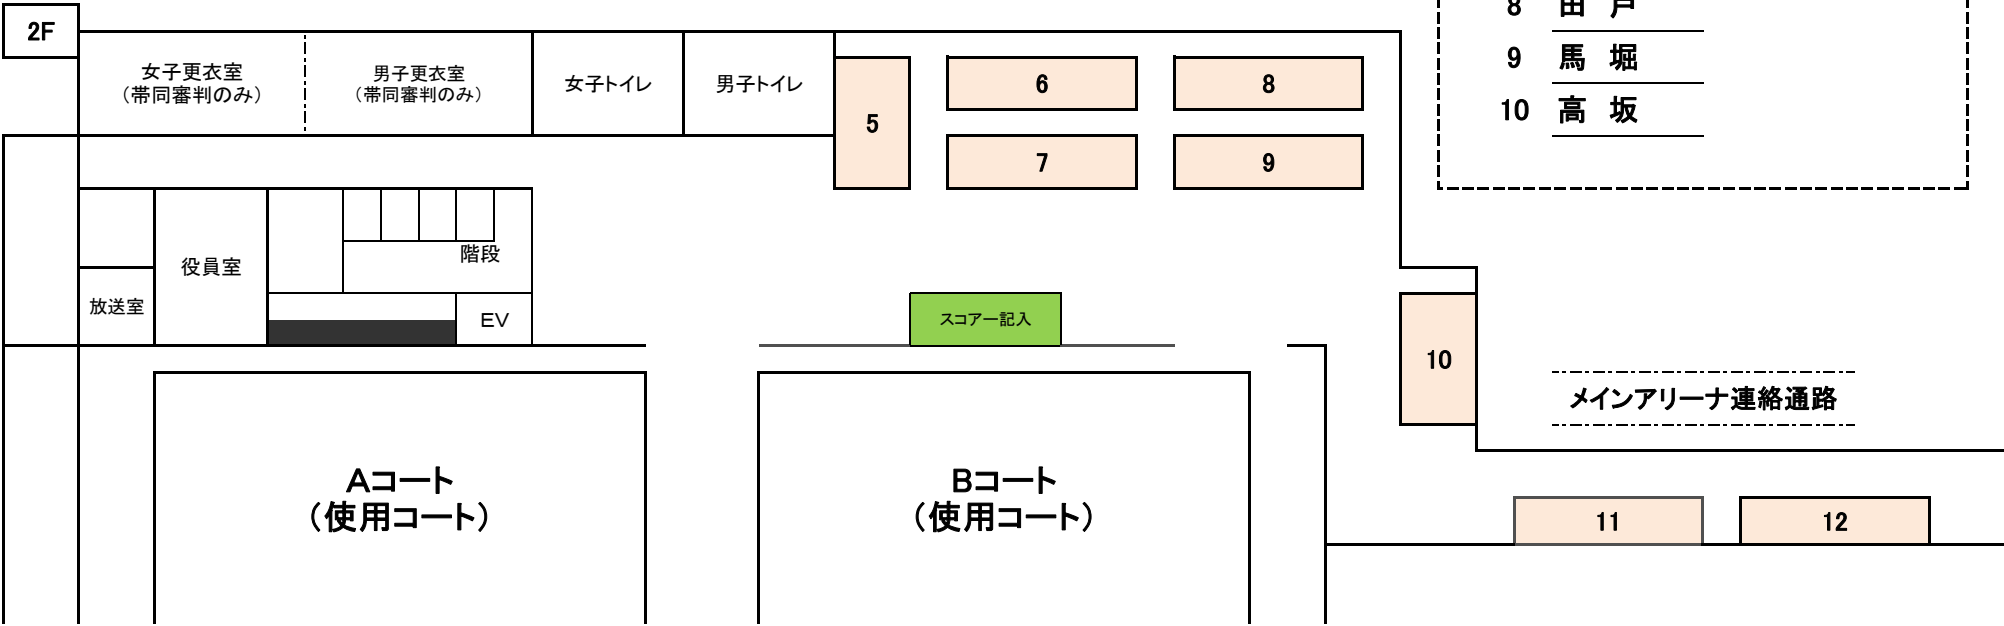

5月3日 サブアリーナ 2F、3Fフロアー、連絡通路 使用図

待機場所 割り振り

- | | |
|----------|-------|
| 1 SK | 11 船越 |
| 2 中和田南 | 12 武山 |
| 3 戸塚 | 13 公郷 |
| 4 ヤヘダンB | 14 |
| 5 東汲沢 | |
| 6 ドルフィンズ | |
| 7 北下浦 | |
| 8 田戸 | |
| 9 馬堀 | |
| 10 高坂 | |