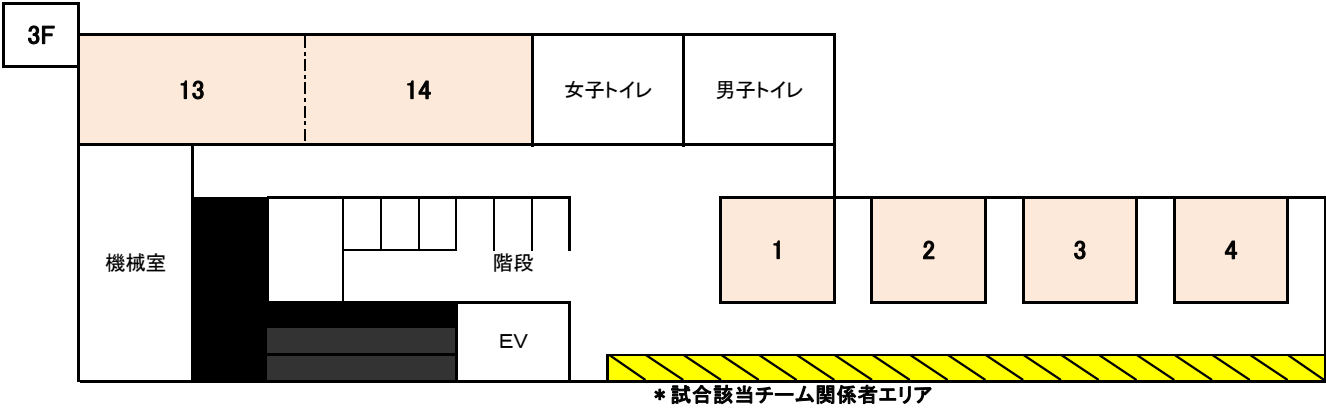

5月3日 サブアリーナ 2F、3Fフロアー、連絡通路 使用図

待機場所 割り振り

- | | |
|----------|-------|
| 1 SK | 11 船越 |
| 2 中和田南 | 12 武山 |
| 3 戸塚 | 13 公郷 |
| 4 ヤヘダンB | 14 |
| 5 東汲沢 | |
| 6 ドルフィンズ | |
| 7 北下浦 | |
| 8 田戸 | |
| 9 馬堀 | |
| 10 高坂 | |