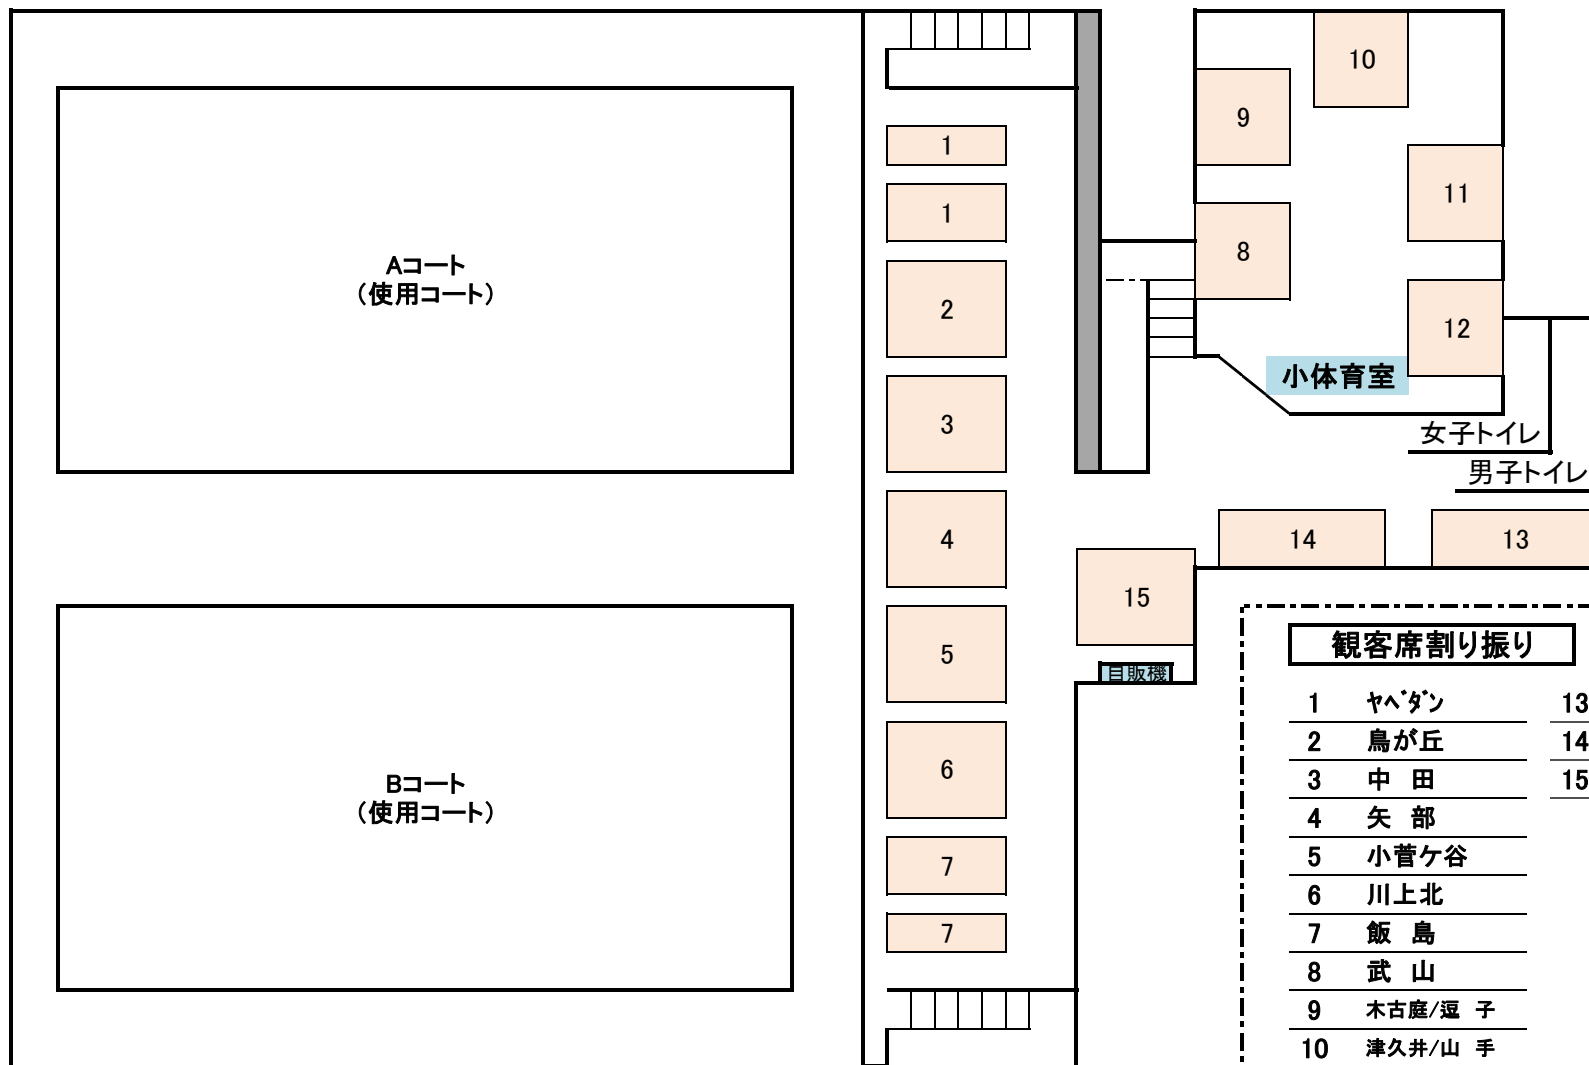

5月4日 南体育会館 観客席・小体育室 使用図

2F

観客席割り振り

1	ヤベダン	13	田戸/公郷
2	鳥が丘	14	船越/葉山
3	中田	15	城北
4	矢部		
5	小菅ヶ谷		
6	川上北		
7	飯島		
8	武山		
9	木古庭/逗子		
10	津久井/山手		
11	桜/大楠		
12	馬堀		