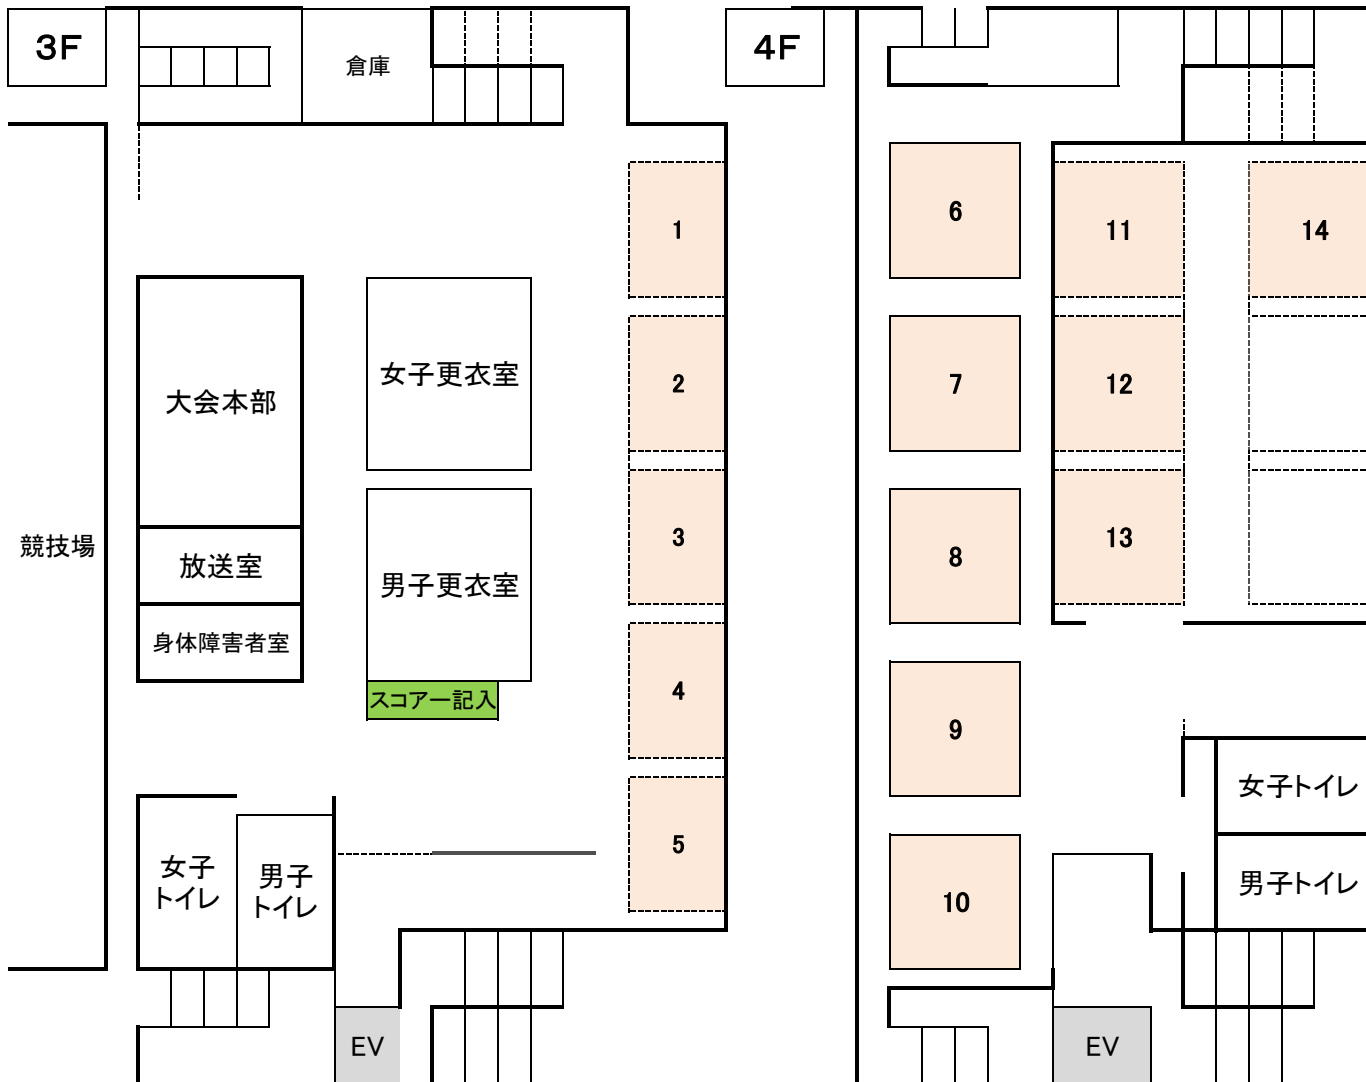

5月6日 北体育会館 観客席、小体育室 使用図

待機場所 割り振り			
1	汲 沢	13	山 手
2	大 正	14	浦 郷
3	小 雀		
4	桜 井		
5	柏 尾		
6	西本郷		
7	野 比		
8	ペガサス		
9	津久井		
10	逗 子		
11	木古庭		
12	大 楠		