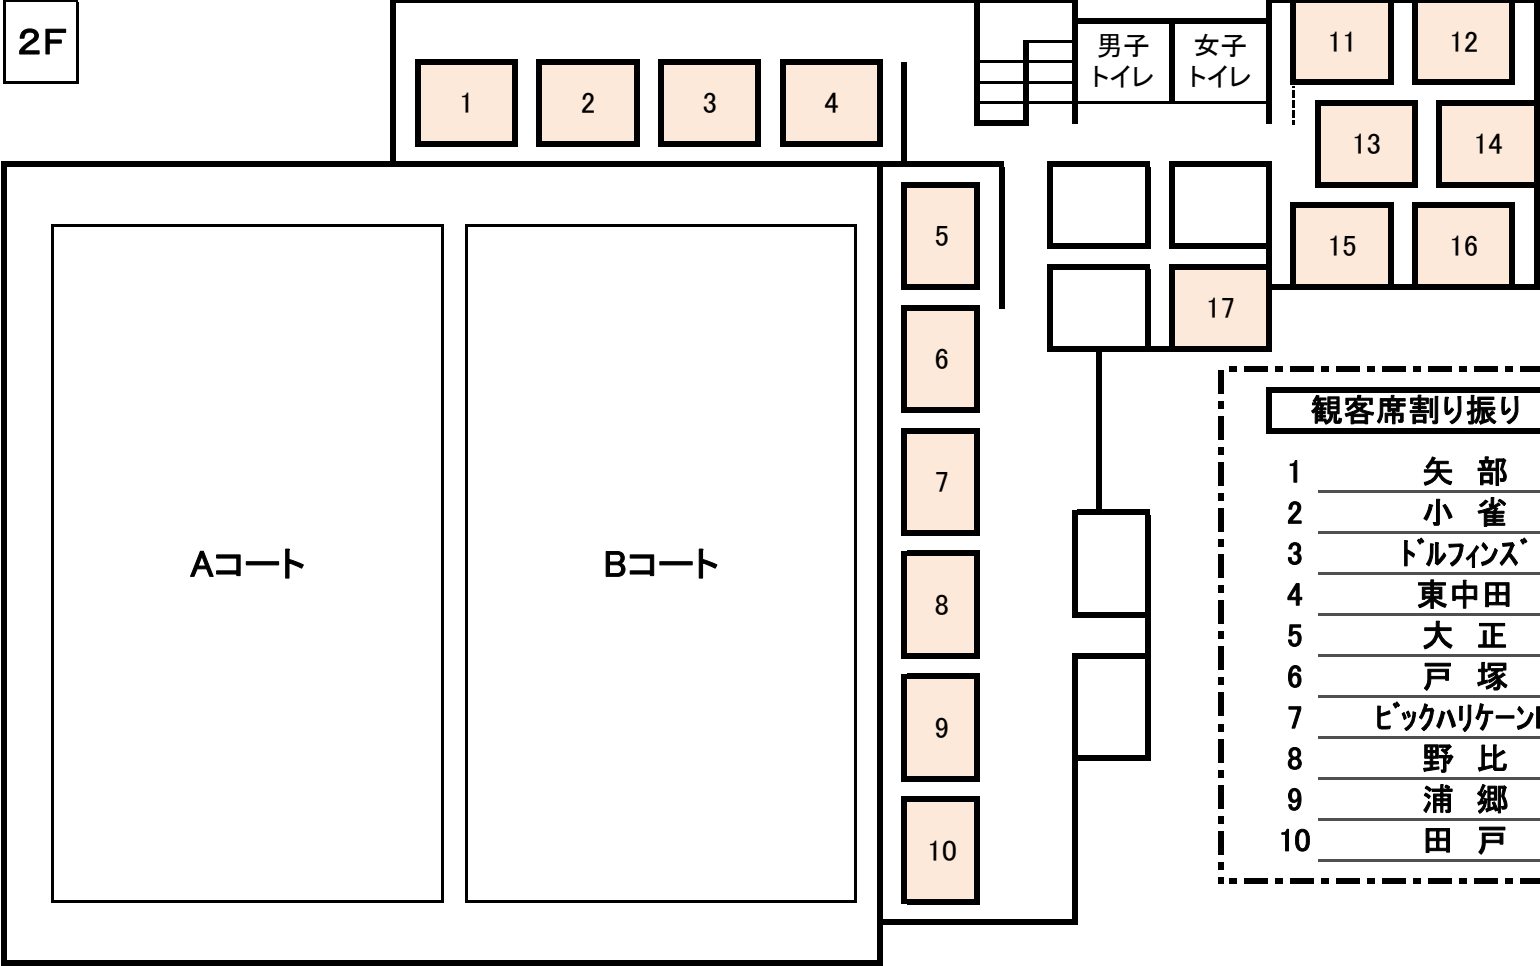

5月16日 西体育会館 観客席 使用図

2F

1	矢部	11	桜
2	小雀	12	公郷
3	ドルフィンズ	13	津久井
4	東中田	14	船越
5	大正	15	レイアップス
6	戸塚	16	B SHIPS
7	ビックハリケーンB	17	高坂
8	野比		
9	浦郷		
10	田戸		